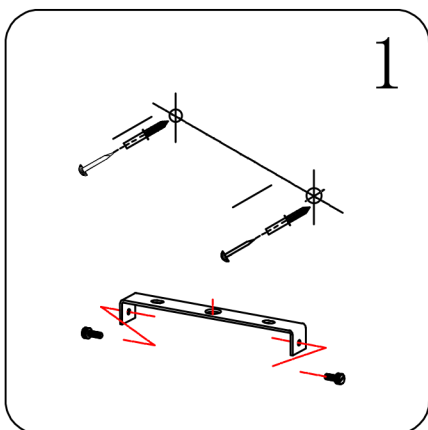

Инструкция

Модель:07831-80.19

1.Монтаж:

2.Параметры:

Напряжение:	AC220V	Частота:	50Гц
Цоколь:	LED	Мощность:	60Вт

3.Примечание:

1. Не прикасайтесь к лампочке, когда она светится.
2. Обратитесь к квалифицированному электрику в случае возникновения проблем.
3. Для ремонта используйте подходящие по характеристикам запасные элементы.
4. Не очищайте светильник водой.
5. Для защиты окружающей среды, пожалуйста, аккуратно обращайтесь с полиэтиленовым пакетом и пенопластом.