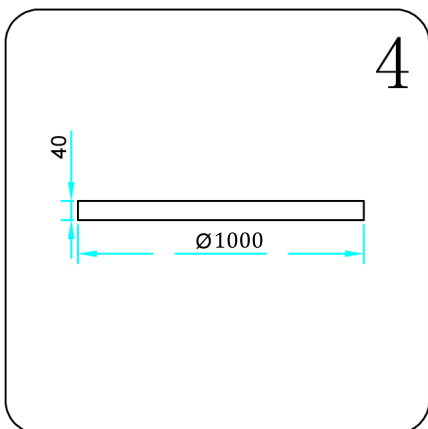

Инструкция

Модель:07831-80.19

1.Монтаж:

2.Параметры:

Напряжение:	AC220V	Частота:	50Гц
Цоколь:	LED	Мощность:	60Вт

3.Примечание:

1. Не прикасайтесь к лампочке, когда она светится.
2. Обратитесь к квалифицированному электрику в случае возникновения проблем.
3. Для ремонта используйте подходящие по характеристикам запасные элементы.
4. Не очищайте светильник водой.
5. Для защиты окружающей среды, пожалуйста, аккуратно обращайтесь с полиэтиленовым пакетом и пенопластом.