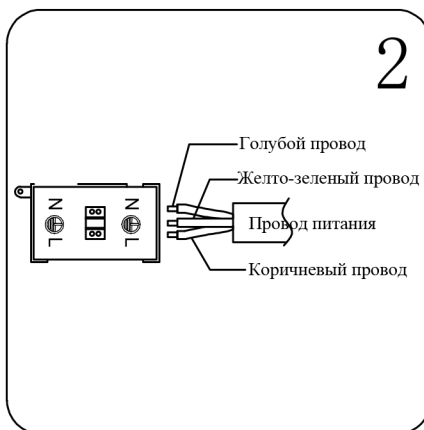

Инструкция

Модель:07831-80.19

1.Монтаж:

2.Параметры:

Напряжение:	AC220V	Частота:	50Гц
Цоколь:	LED	Мощность:	60Вт

3.Примечание:

1. Не прикасайтесь к лампочке, когда она светится.
2. Обратитесь к квалифицированному электрику в случае возникновения проблем.
3. Для ремонта используйте подходящие по характеристикам запасные элементы.
4. Не очищайте светильник водой.
5. Для защиты окружающей среды, пожалуйста, аккуратно обращайтесь с полиэтиленовым пакетом и пенопластом.